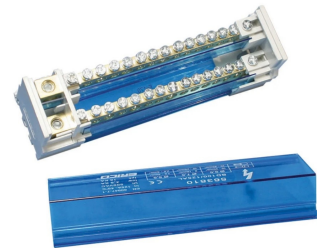

ELIT AS

ELIT BD-100-125A

1. PRODUKTBESKRIVELSE

To-polt distribusjonsblokk, 100/125 A, 1-linjeside- og 6 lastsidetilkoblinger.

Skruefestedekselet er hengslet og avtakbart

El.nummer: 1713679

Art.nummer: 204 000 51

GTIN nummer: 7070810011537

Dimensjon: 50 x 94 x 50 mm

Materialet: Messing og termoplast.

Overflatebehandling: Ingen.

Øvrige opplysninger: Ingen.

**2. ANVISNINGER FOR DRIFT OG VEDLIKEHOLD****Rengjøring og rengjøringsmetoder for overflateprodukter**